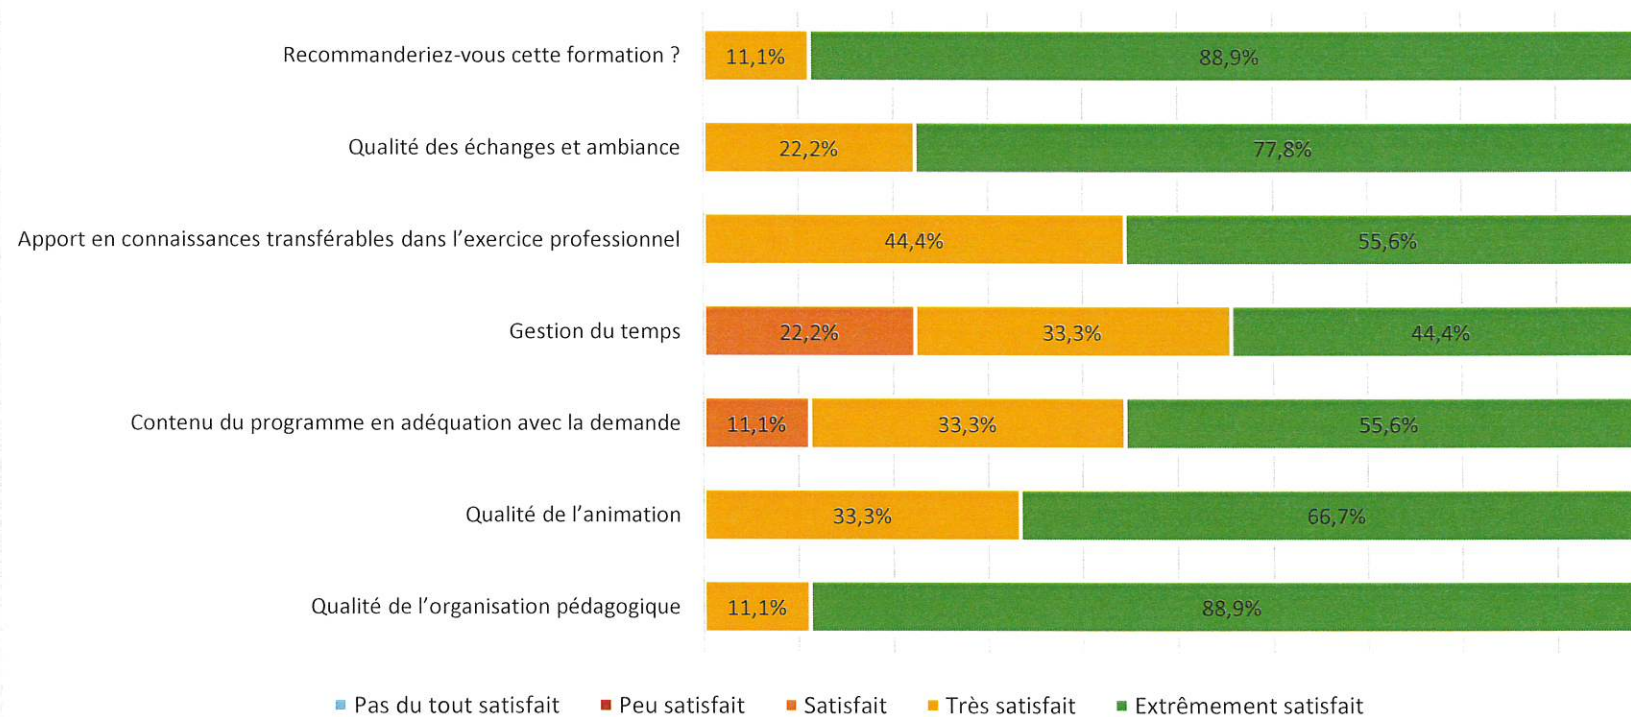

Enquête de Satisfaction Formation ASG - Février 2020

Enquête de Satisfaction

Formation "Préparation aux épreuves de sélection pour l'entrée en IFSI" - Décembre 2019 à Mars 2020

Taux de réussite aux épreuves de sélection la même année : 6/10 soit 60%