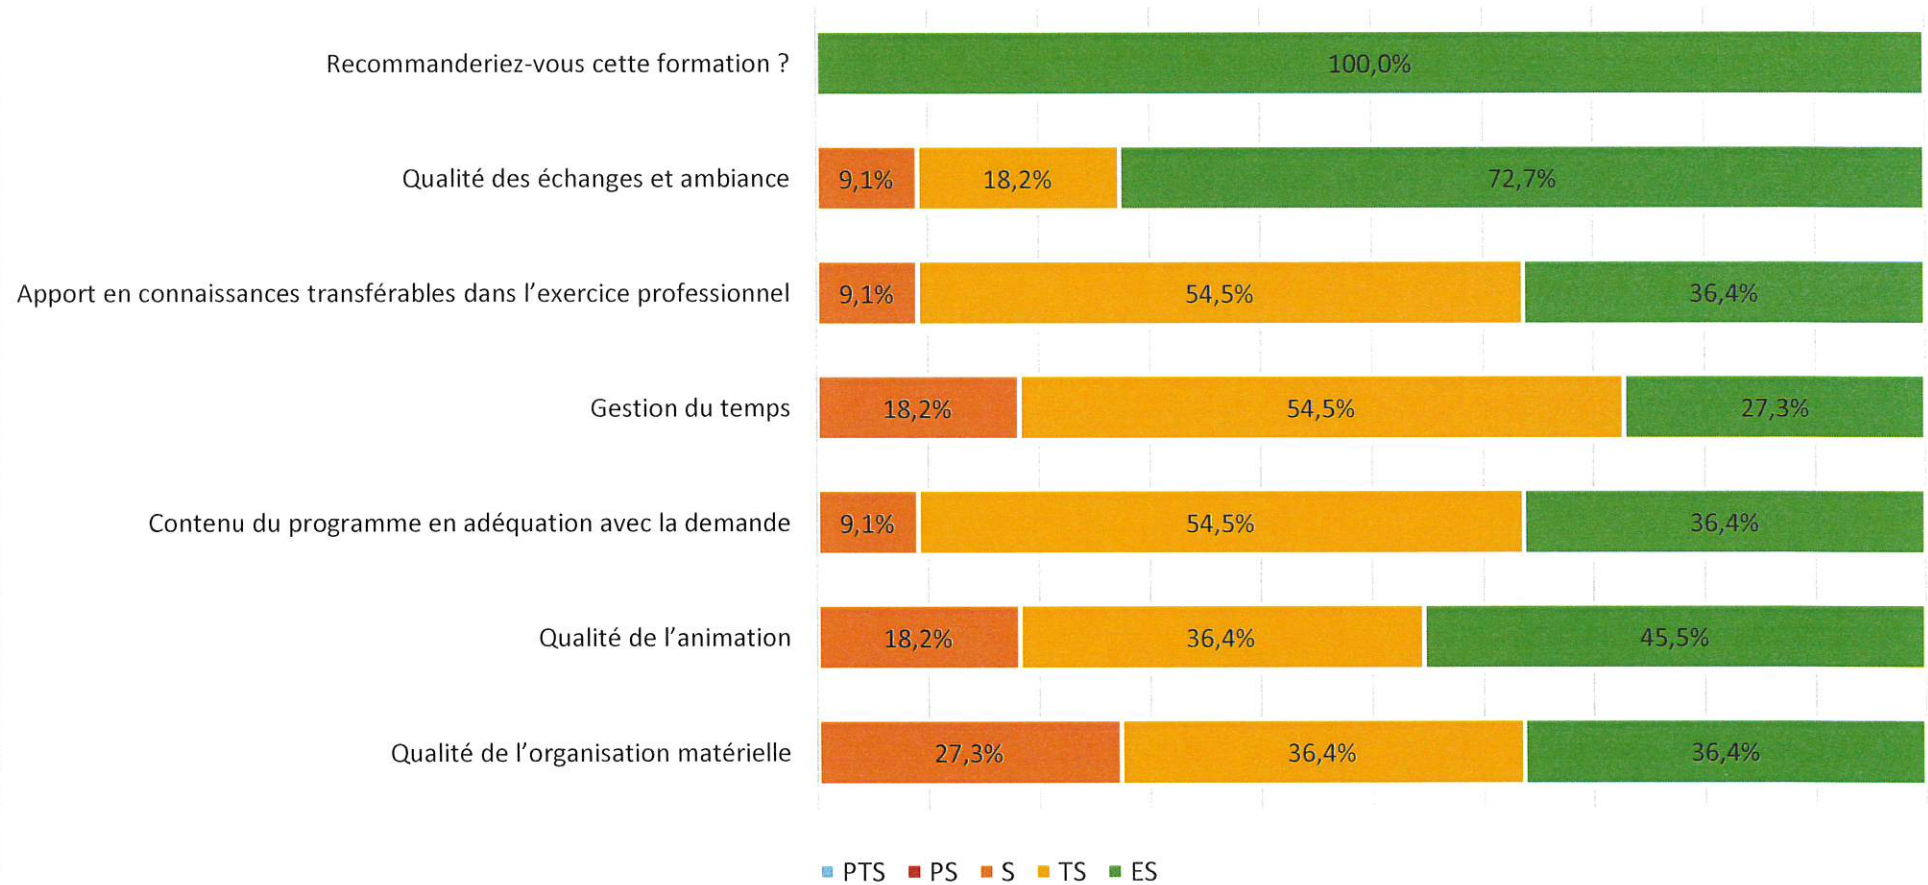

Enquête de Satisfaction Formation ASG - Février 2020

Enquête de Satisfaction

Formation "Préparation aux épreuves de sélection pour l'entrée en IFSI" - Décembre 2019 à Mars 2020

Taux de réussite aux épreuves de sélection la même année : 6/10 soit 60%